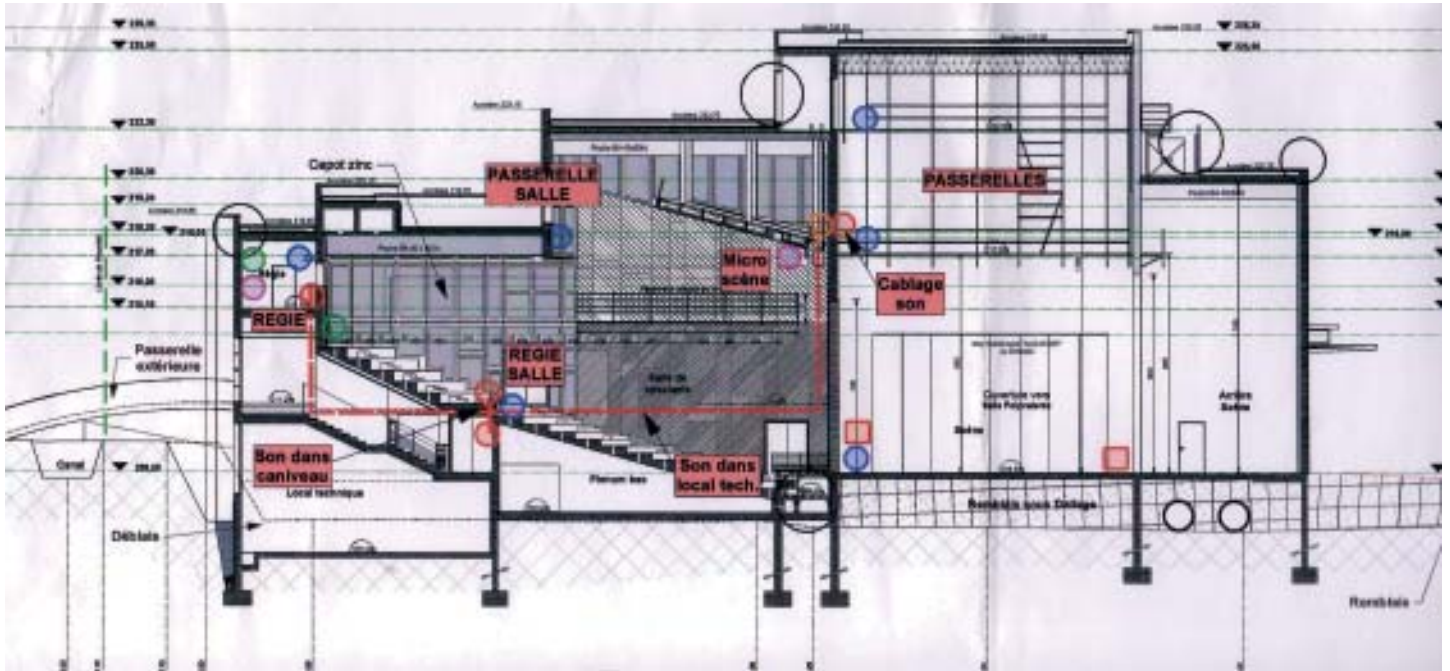

Buvette : au RDC dans l'entrée.

Parking service : situé derrière l'arrière scène de plein pied

Son

- 40 paires plateau cour et jardin / régie salle et régie fermée

- 12 paires pour diffusion

- système d'intercom passerelles / plateau / régie

- salle polyvalente buvette / scène

Equipements

- tapis de danse aux dimensions du plateau noir

- rideau de fond de scène manuel en deux parties

- rideau avant-scène électrique en deux parties

- 12 pendrillons 2 m x 8 m

- 5 frises d'1 mètre

EQUIPEMENT SON

1 façade D&B	4 micro HF Shure capsule 1 KSM9
5 amplis crown 1200	1 émetteur double Shure
10 DS 15 (retour)	10 micros SM58
2 mackie 450 amplifié	10 micros SM57
1 console Allen&Heath 24 entrée 6 auxiliaires - 2 groupes	2 micros SM98
1 console numérique soundcraft SI impact 32/16	3 micros SM81
3 EQ 2x31 bandes	2 micros SM91
1 SPX 990	1 micro Beta 52A
2 compresseurs (8 voix)	2 micros Beta 58A
4 noises gâte	1micro Beta 87C
2 lecteur CD tascam	3 micros static technica
1 lecteur MD	2 micros AKG 568b
Boitier de scène 40 paires	2 set KM 184
2 DPA couleur chair 4088	2 set audix SCX-2
2 ears monitor shure pr100 et psm 1000	12 pieds de micro
	4 pieds droits
	15 boites de direct (DI)

COUPE LONGITUDINALE DE LA SALLE

PLAN DU GRILL